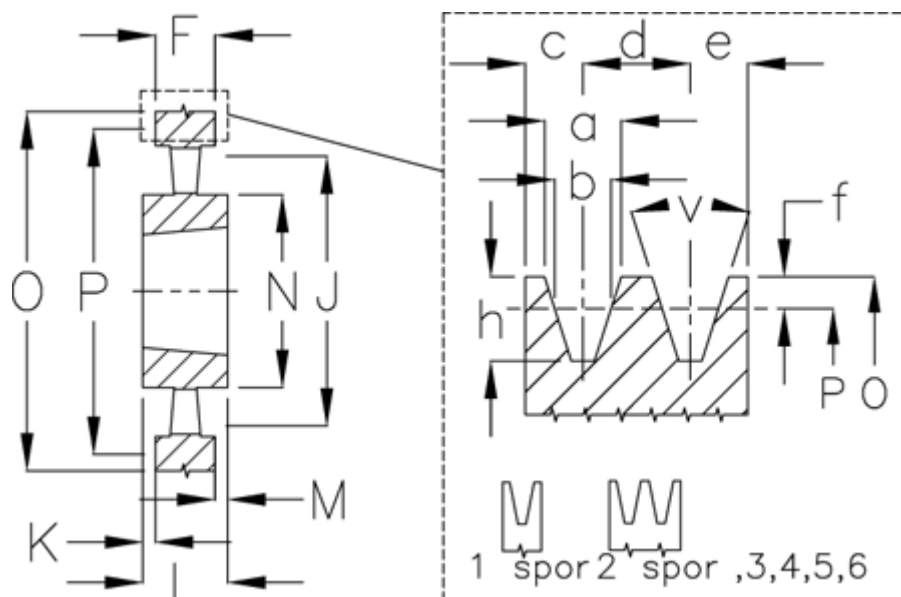

Varenummer: 604110100004
 Beskrivelse: Kileremsskive SPA 1000/4 TL4040

Mål

a	= 12.7	F	= 65	O	= 1005.5
Antal spor	= 4	For bøsning	= 4040	P	= 1000
b	= 11.0	h	= 13.8	Type	= SPA
Bøsning ø max.	= 100	J	= 965	v	= 38 grader
c	= 10.0	K	= 18,5		
d	= 15.0	L	= 102		
e	= 10.0	m	= 18.5		
f	= 2.8	N	= 210		